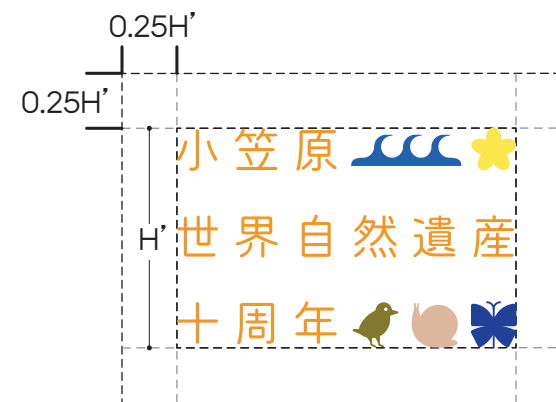

小笠原  
世界自然遺産
十周年   

カラー2

小笠原  
世界自然遺産
十周年   

モノクロ黒

小笠原  
世界自然遺産
十周年   

モノクロ白

小笠原  
世界自然遺産
十周年   

色は前のページに定義しています

色指定

ロゴエリア[マーク+文字]

プロテクトエリア内には文字や罫線を入れることができません

ロゴエリア[マークのみ][文字のみ]

[マークのみ]の場合

ロゴの天地Hに対し余白は0.2H

円で囲む場合

ロゴの左右Wに対し円の直径は1.4W

[文字のみ]の場合

ロゴの天地H'に対し余白は0.25H'

プロテクトエリア内には文字や罫線を入れることができません

[マーク+文字]を四角で囲む

濃い地色や写真の上に使用する場合は四角で囲むことができます

カラー、モノクロ黒は白い四角、モノクロ白は黒い四角で囲みます

[マークのみ]を四角または円で囲む

濃い地色や写真の上に使用する場合は四角または円で囲むことができます

カラー、モノクロ黒は白、モノクロ白は黒で囲みます

[文字のみ]を四角で囲む

濃い地色や写真の上には使用する場合は四角で囲むことができます

カラー、モノクロ黒は白い四角、モノクロ白は黒い四角で囲みます

使用禁止例

ロゴマークの信用と品位を保ち、誤ったイメージを避けるために下記に抵触する使用を禁じます

マークと文字のバランスを変える

マークと文字の位置関係を変える