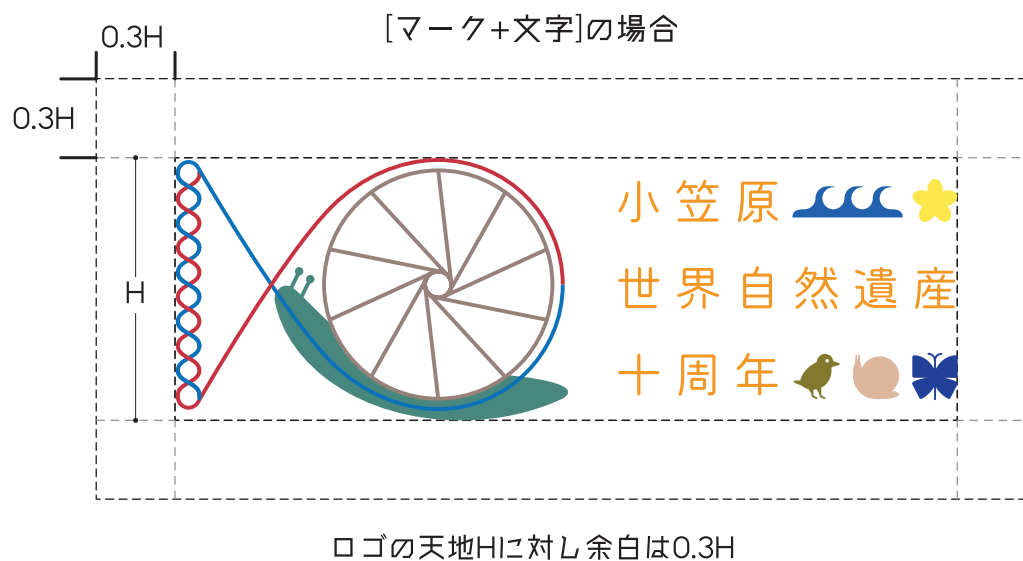

[マークのみ]の表示

カラー

モノクロ黒

モノクロ白

色は前のページに定義しています

色指定

[文字のみ]の表示

カラー1

小笠原  
世界自然遺産
十周年   

カラー2

小笠原  
世界自然遺産
十周年   

モノクロ黒

小笠原  
世界自然遺産
十周年   

モノクロ白

小笠原  
世界自然遺産
十周年   

色は前のページに定義しています

色指定

ロゴエリア[マーク+文字]

プロテクトエリア内には文字や罫線を入れることができません

ロゴエリア[マークのみ][文字のみ]

[マークのみ]の場合

ロゴの天地Hに対し余白は0.2H

円で囲む場合

ロゴの左右Wに対し円の直径は1.4W