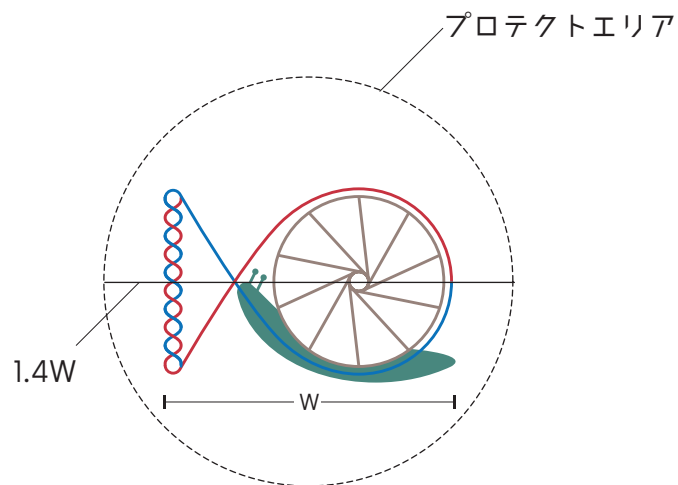

色指定

ロゴエリア[マーク+文字]

プロテクトエリア内には文字や罫線を入れることができません

ロゴエリア[マークのみ][文字のみ]

[マークのみ]の場合

ロゴの天地Hに対し余白は0.2H

円で囲む場合

ロゴの左右Wに対し円の直径は1.4W

[文字のみ]の場合

ロゴの天地H'に対し余白は0.25H'

プロテクトエリア内には文字や罫線を入れることができません

[マーク+文字]を四角で囲む

濃い地色や写真の上に使用する場合は四角で囲むことができます

カラー、モノクロ黒は白い四角、モノクロ白は黒い四角で囲みます

[マークのみ]を四角または円で囲む

濃い地色や写真の上に使用する場合は四角または円で囲むことができます