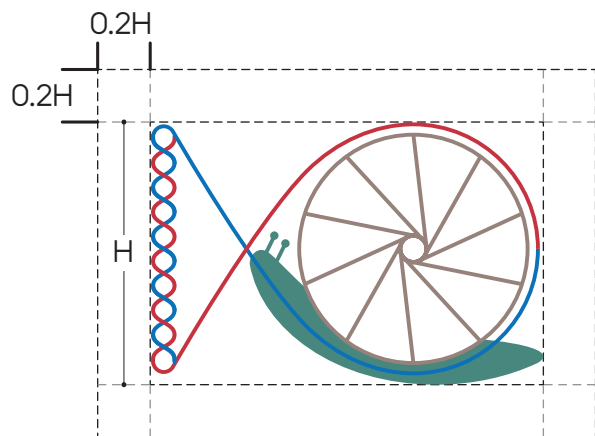

色指定

ロゴエリア[マーク+文字]

プロテクトエリア内には文字や罫線を入れることができません

ロゴエリア[マークのみ][文字のみ]

[マークのみ]の場合

ロゴの天地Hに対し余白は0.2H

円で囲む場合

ロゴの左右Wに対し円の直径は1.4W

[文字のみ]の場合

ロゴの天地H'に対し余白は0.25H'

プロテクトエリア内には文字や罫線を入れることができません

[マーク+文字]を四角で囲む

濃い地色や写真の上に使用する場合は四角で囲むことができます

カラー、モノクロ黒は白い四角、モノクロ白は黒い四角で囲みます

[マークのみ]を四角または円で囲む

濃い地色や写真の上に使用する場合は四角または円で囲むことができます